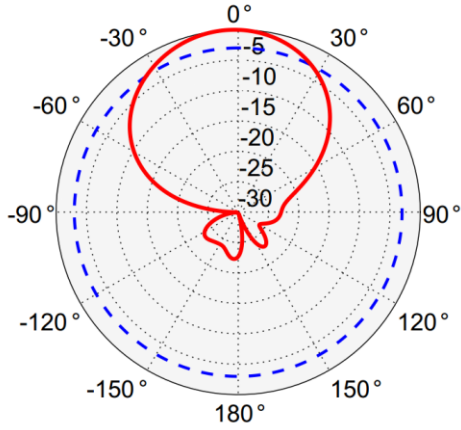

### Electrical Specifications

주파수 범위 / 이득값	6 dBi
수평 빔폭	2,400 ~ 2,500 MHz / 65° 4,900 ~ 7,250 MHz / 55°
수직 빔폭	2,400 ~ 2,500 MHz / 65° 4,900 ~ 7,250 MHz / 60°
Impedance	50 Ohm
Input Power	50 W

### Mechanical Specifications

커넥터	N type Female (Brass)
재질	UV 방지 ABS
크기 (L x W x H)	284.92 x 248.92 x 40.64 mm
무게	2.1 kg
동작 온도	- 40°C ~ + 70°C
최대 풍속	200KPH (124MPH)

## RF 무선 패턴

2.4GHz

Azimuth

Elevation

5GHz

Azimuth

Elevation

7.1GHz

## 크기