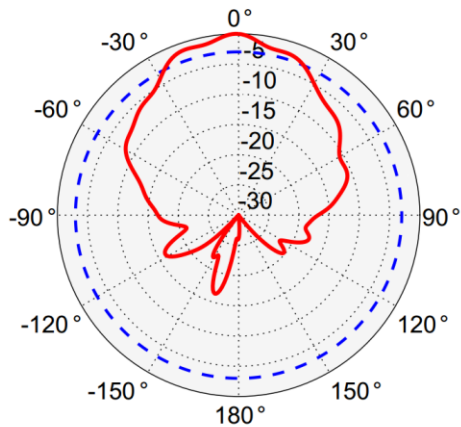

## RF 무선 패턴

2.4GHz

Azimuth

Elevation

5GHz

Azimuth

Elevation

7.1GHz

Azimuth

Elevation

## 크기