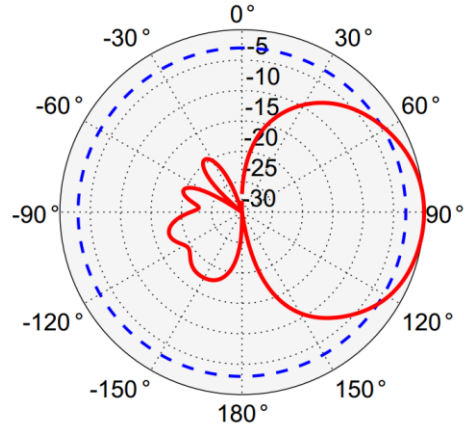

### Electrical Specifications

주파수 범위 / 이득값	6 dBi
수평 빔폭	2,400 ~ 2,500 MHz / 65° 4,900 ~ 7,250 MHz / 55°
수직 빔폭	2,400 ~ 2,500 MHz / 65° 4,900 ~ 7,250 MHz / 60°
Impedance	50 Ohm
Input Power	50 W

## RF 무선 패턴

2.4GHz

Azimuth

Elevation

5GHz

Azimuth

Elevation

7.1GHz

Azimuth

Elevation