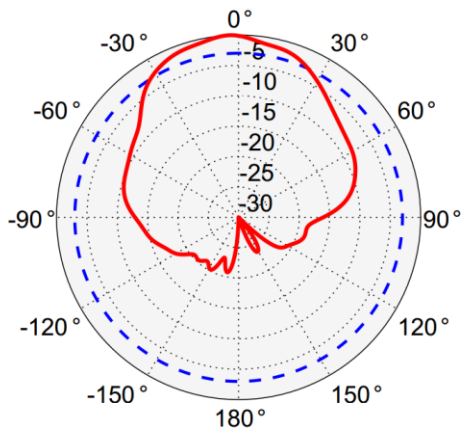

### Electrical Specifications

주파수 범위 / 이득값	6 dBi
수평 빔폭	2,400 ~ 2,500 MHz / 65° 4,900 ~ 7,250 MHz / 55°
수직 빔폭	2,400 ~ 2,500 MHz / 65° 4,900 ~ 7,250 MHz / 60°
Impedance	50 Ohm
Input Power	50 W

## RF 무선 패턴

2.4GHz

Azimuth

Elevation

5GHz

Azimuth

Elevation

7.1GHz

Azimuth

Elevation