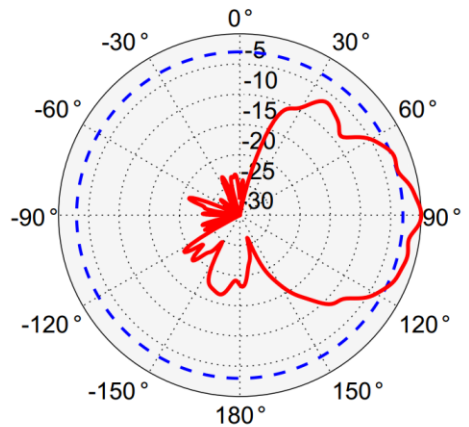

## RF 무선 패턴

2.4GHz

Azimuth

Elevation

5GHz

Azimuth

Elevation

7.1GHz

Azimuth

Elevation