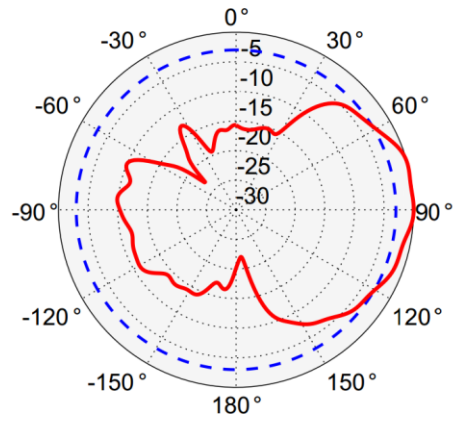

### Electrical Specifications

주파수 범위 / 이득값 6 dBi

수평 빔폭 360°

수직 빔폭 2,400 ~ 2,500 MHz / 45°  
5,150 ~ 7,250 MHz / 30°

Impedance 50 Ohm

Input Power 50 W

## RF 무선 패턴

2.4GHz

Azimuth

Elevation

5GHz

Azimuth

Elevation

7.1GHz

Azimuth

Elevation