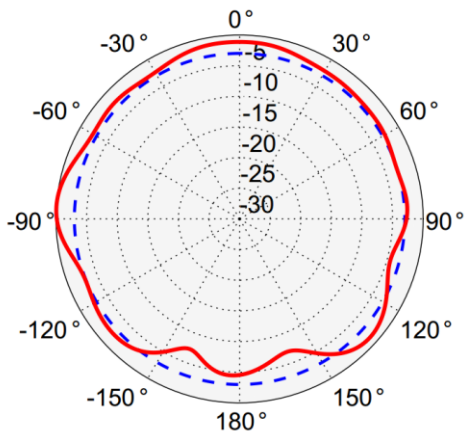

## RF 무선 패턴

2.4GHz

Azimuth

Elevation

5GHz

Azimuth

Elevation

7.1GHz

Azimuth

Elevation

## 크기