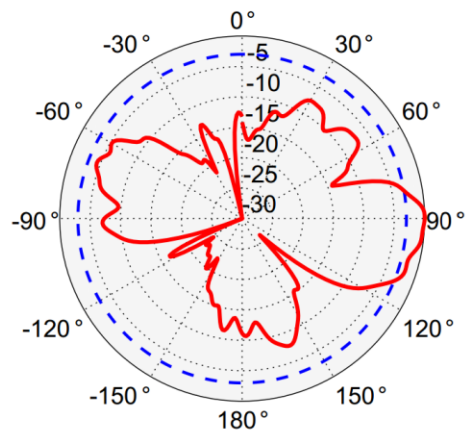

### Electrical Specifications

주파수 범위 / 이득값 6 dBi

수평 빔폭 360°

수직 빔폭 2,400 ~ 2,500 MHz / 45°  
5,150 ~ 7,250 MHz / 30°

Impedance 50 Ohm

Input Power 50 W

## RF 무선 패턴

2.4GHz

Azimuth

Elevation

5GHz

Azimuth

Elevation

7.1GHz

Azimuth

Elevation

## 크기