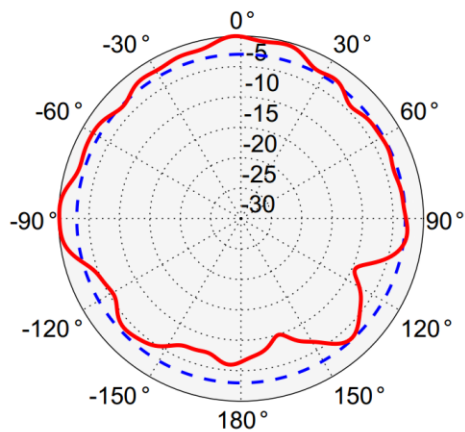

## RF 무선 패턴

2.4GHz

Azimuth

Elevation

5GHz

Azimuth

Elevation

7.1GHz

Azimuth

Elevation

## 크기