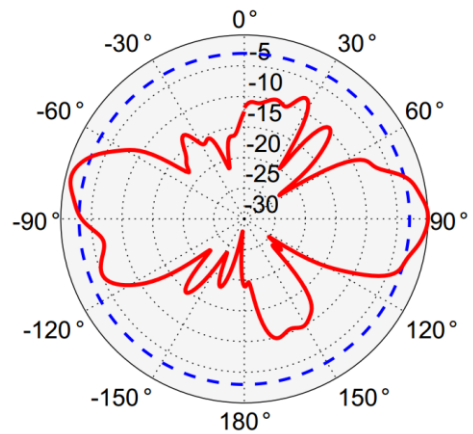

## RF 무선 패턴

2.4GHz

Azimuth

Elevation

5GHz

Azimuth

Elevation

7.1GHz

Azimuth

Elevation

## 크기