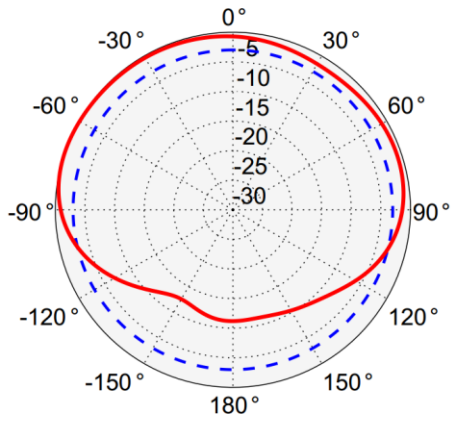

### Electrical Specifications

주파수 범위 / 이득값 6 dBi

수평 빔폭 360°

수직 빔폭 2,400 ~ 2,500 MHz / 45°  
5,150 ~ 7,250 MHz / 30°

Impedance 50 Ohm

Input Power 50 W

### Mechanical Specifications

커넥터 N type Female (Brass)

재질 UV 방지 ABS

크기 (L x W x H) 180.34 x 150.88 x 150.88 mm

무게 1.6 kg

동작 온도 - 40°C ~ + 70°C

최대 풍속 200KPH (124MPH)

## RF 무선 패턴

2.4GHz

Azimuth

Elevation

5GHz

Azimuth

Elevation

7.1GHz

## 크기